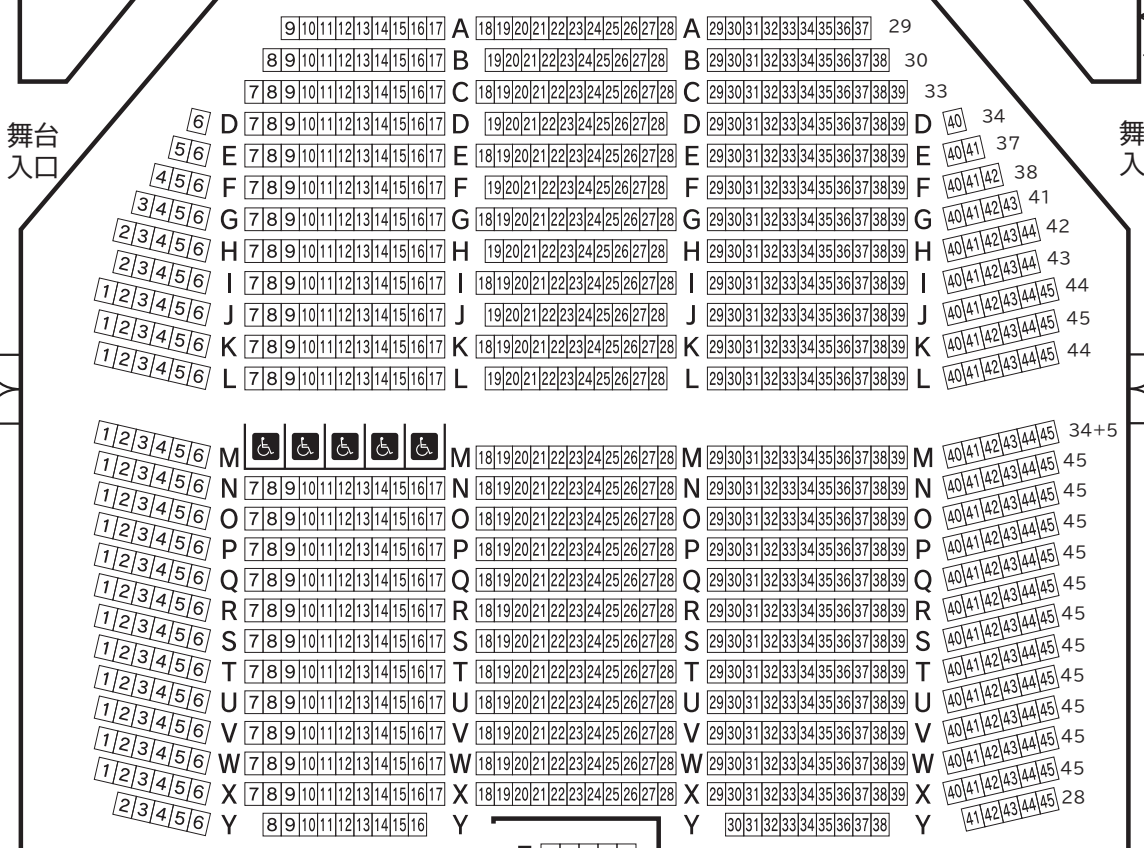

間口 19.0m(10.5間) 客席 1,027席
 奥行 9.0m(5.0間) (内車椅子5席・母子席5席)
 高さ 8.5m(4.7間)

行田市産業文化会館略図