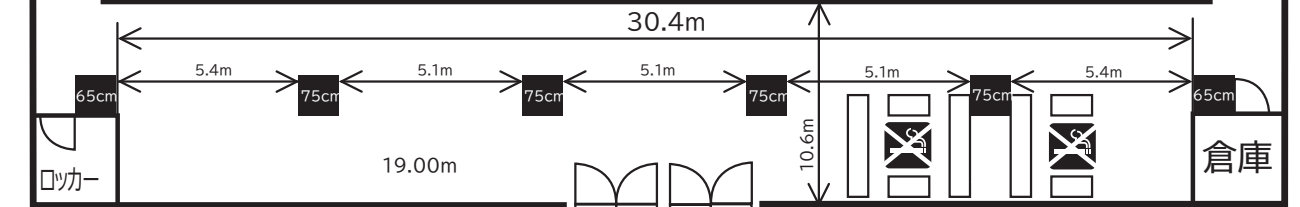

間口 19.0m(10.5間) 客席 1,027席
 奥行 9.0m(5.0間) (内車椅子5席・母子席5席)
 高さ 8.5m(4.7間)

行田市産業文化会館略図