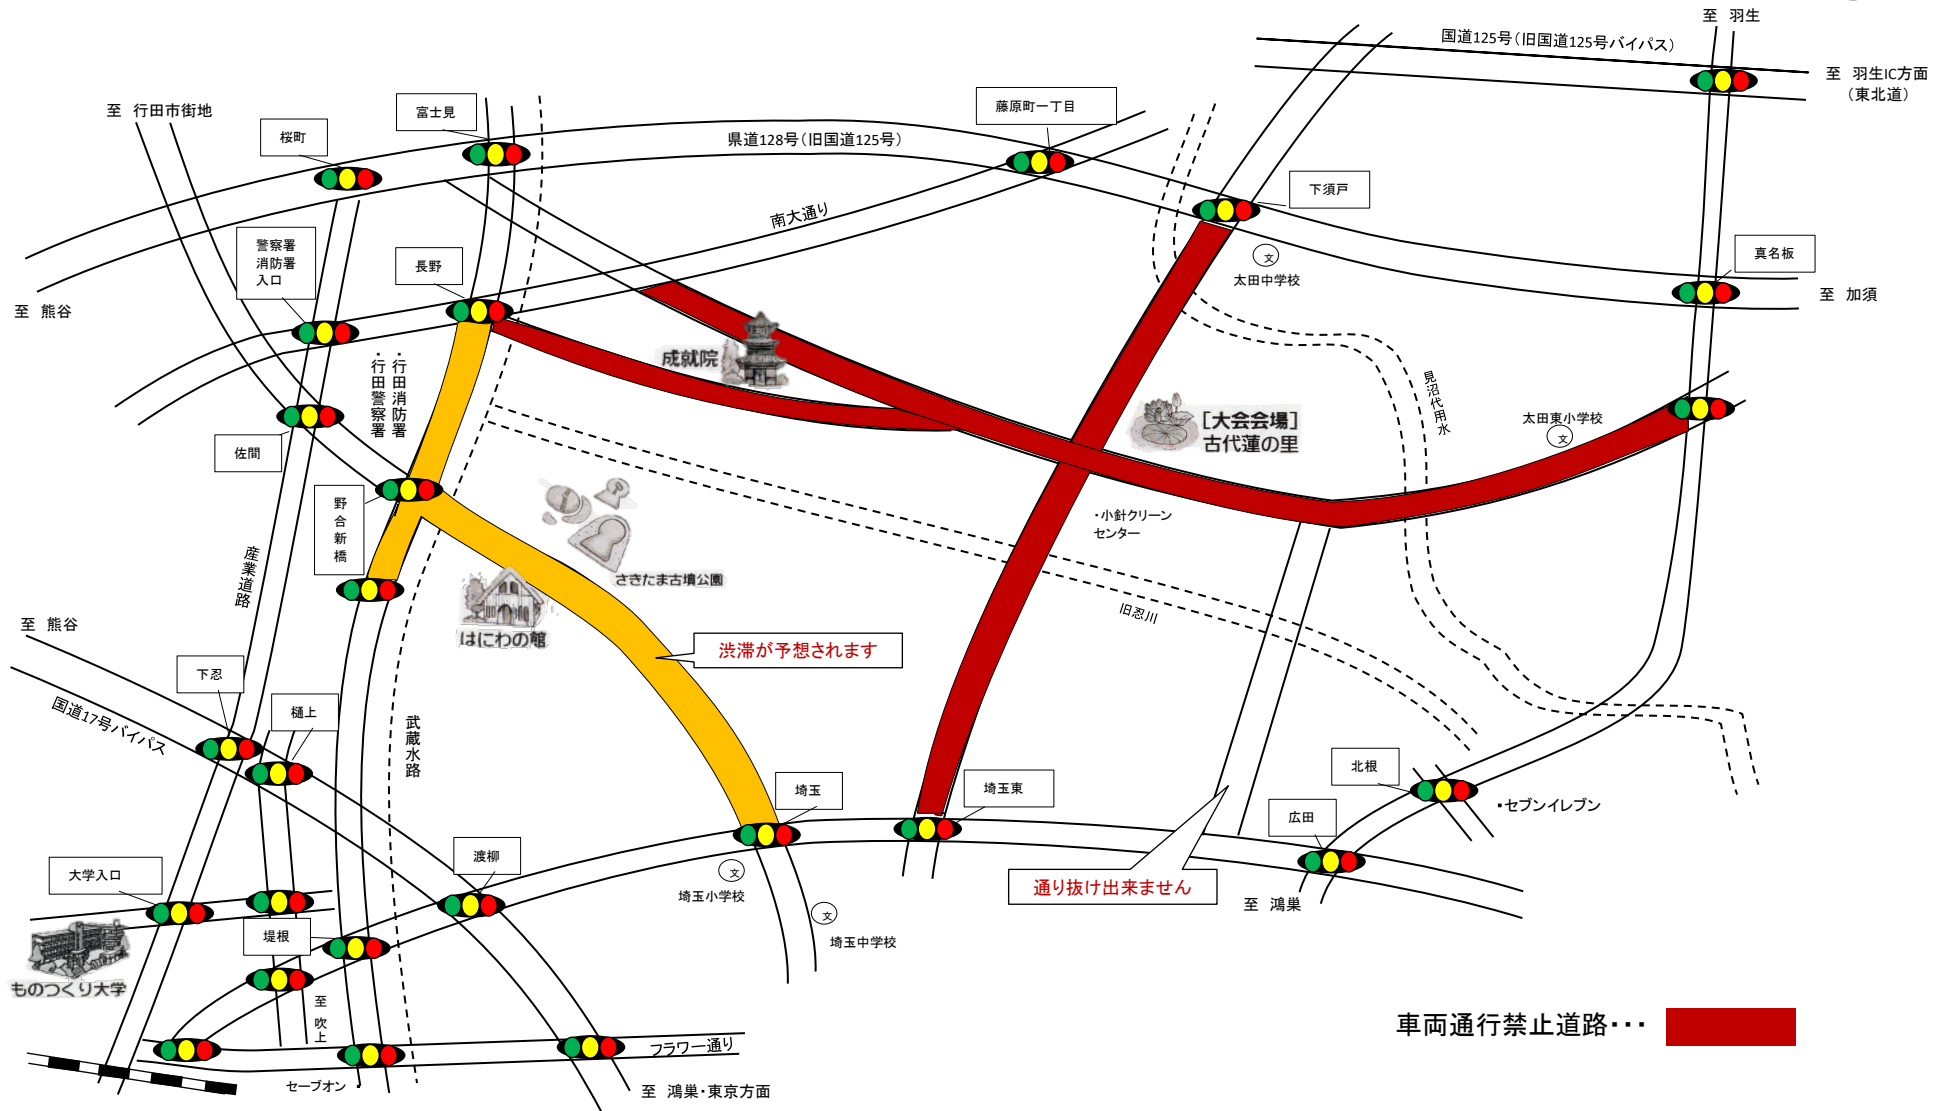

# 行田市鉄剣マラソン大会交通規制略図

日時 4月7日(日)午前8時30分~12時00分 〈交通規制時間〉

車両通行禁止道路...