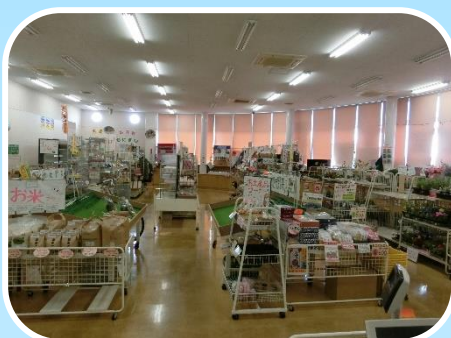

古代蓮の里開花期 スタッフ募集!

雇用期間：令和 3年 6月～8月

勤務地：行田市古代蓮の里（古代蓮会館・売店・園内臨時観光案内所）

開花期を迎える古代蓮の里で、笑顔でお客様をお迎えしませんか
早朝からの短時間・短期間勤務です。
学生や主婦、60歳以上の方、未経験の方の応募も歓迎します！

活動内容

① 古代蓮会館受付案内業務 ② 古代蓮の里売店販売業務

勤務期間 令和3年6月中旬～8月

勤務日数 週3日程度※ローテーション勤務表による