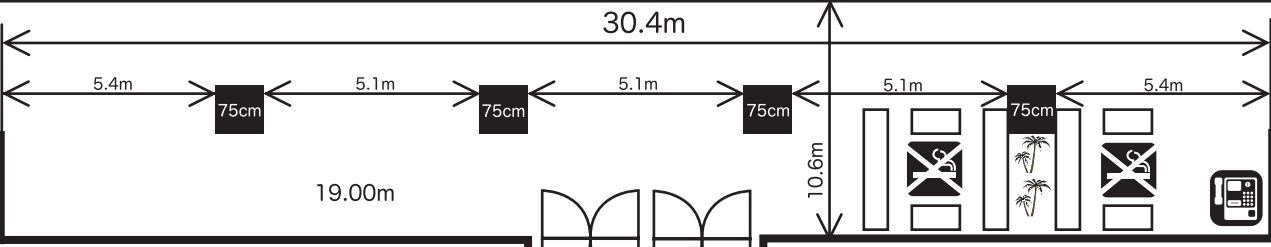

間口 19.0m(10.5間) 客席 1,027席
 奥行 9.0m(5.0間) (内車椅子5席・母子席5席)
 高さ 8.5m(4.7間) オーケストラピット 59席
 オケピなし座席 968席

36.00m(20.0間)

9.00m(5.0間)

19.00m(10.5間)

入口 給湯室

舞台入口

舞台入口

30.4m

10.6m

19.00m

行田市産業文化会館「略図」