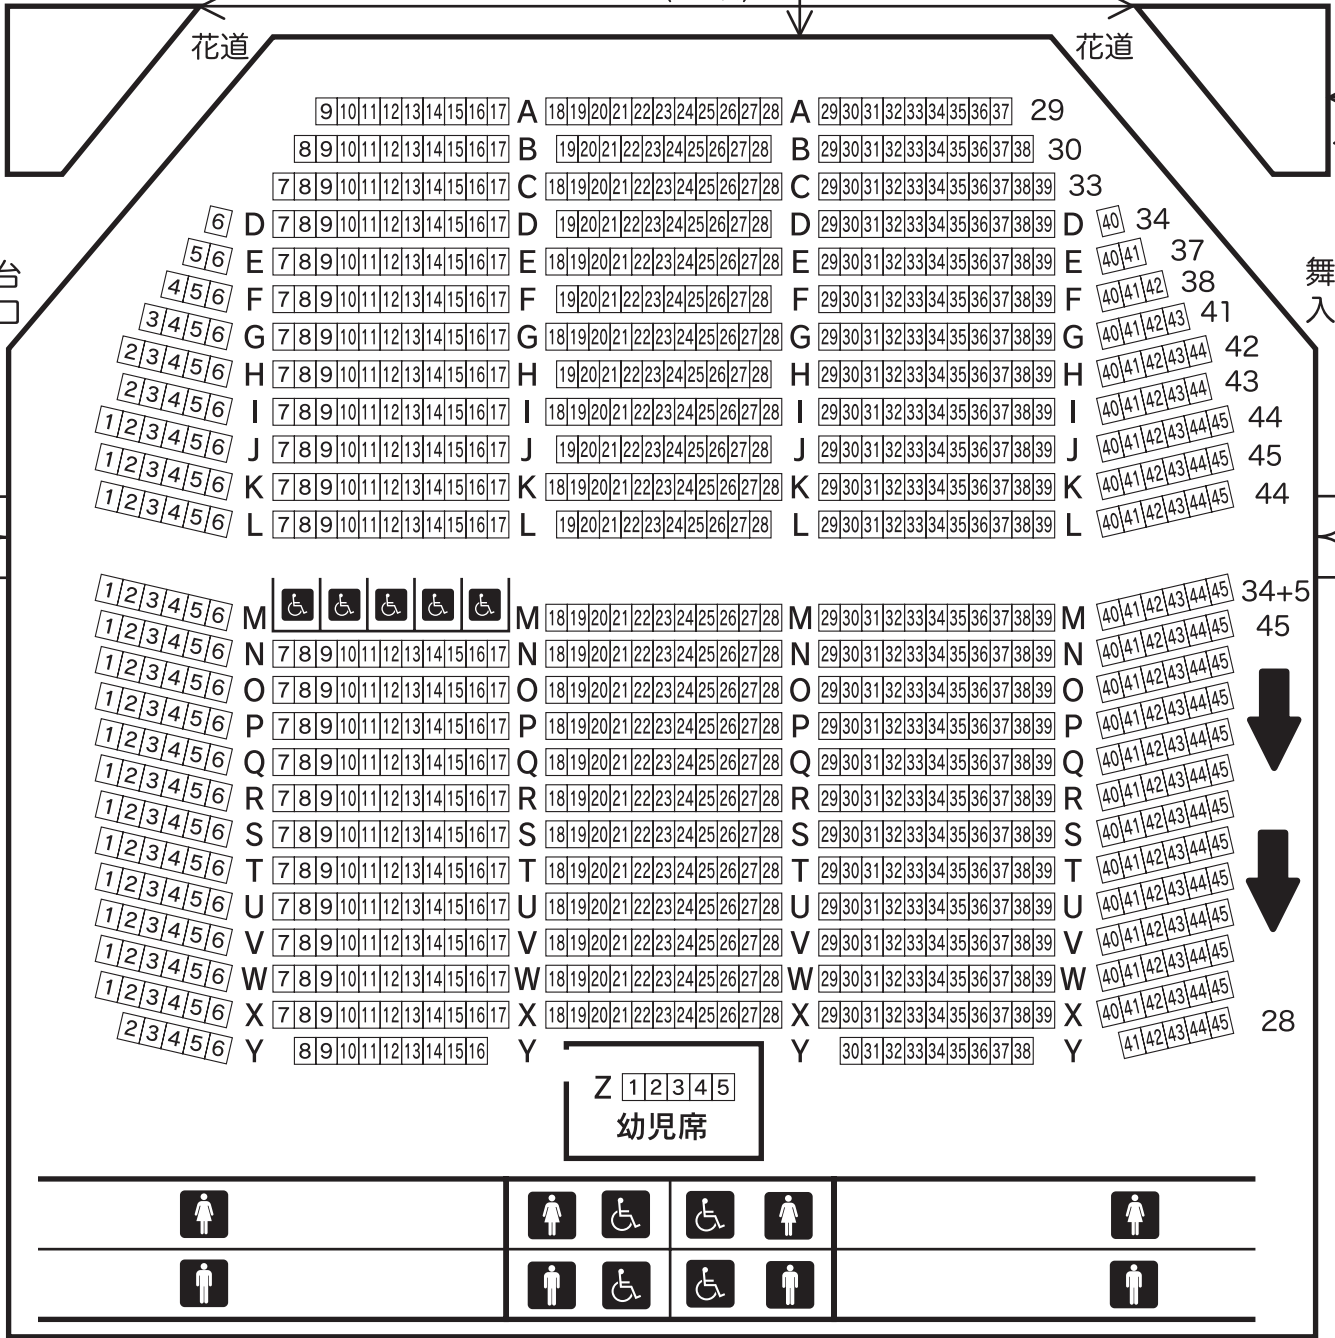

間口 19.0m(10.5間) 客席 1,027席
 奥行 9.0m(5.0間) (内車椅子5席・母子席5席)
 高さ 8.5m(4.7間) オーケストラピット 59席
 オケピなし座席 968席

36.00m(20.0間)

9.00m(5.0間)

19.00m(10.5間)

入口 給湯室

舞台入口

舞台入口

30.4m

10.6m

19.00m

行田市産業文化会館「略図」